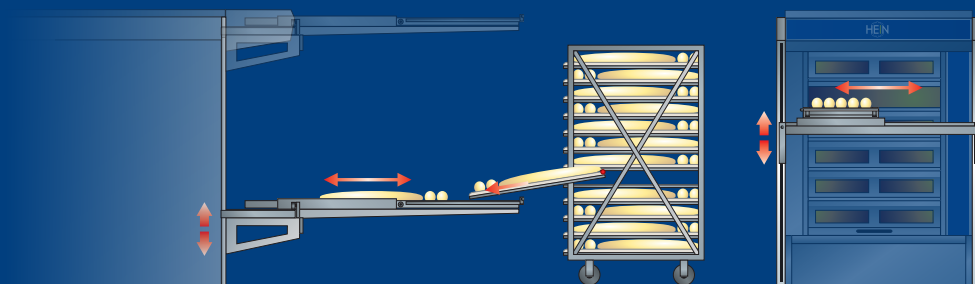

HEIN LIFTMASTER

L'ENFOURNEUR / DÉFOURNEUR INTÉGRÉ

FOURS & TECHNOLOGIE DE FROID

ENFOURNEZ AVEC :

- un sol complètement dégagé devant le four.
- un accès libre aux étages en hauteur et en largeur.
- une manipulation ergonomique, sûre et des deux côtés.
- enfournement et défournement aisé pour le dos.
- une construction esthétique intégrée au four.
- entretien et nettoyage facile.

LE NOUVEAU LIFTMASTER, QUELQUES AVANTAGES :

- Technique et sécurité contrôlées par le TÜV Allemand.
- Exécution en INOX de toutes les parties visibles.
- Libre de coins difficilement nettoyables.

Le nouveau HEIN LIFTMASTER est aussi adaptable aux autres marques de four.

QUALITÉ HEIN

JUSQU'AU
MOINDRE DÉTAIL

HEIN LIFTMASTER

INTERGRIERTE BESCHICKUNGSHILFE
GEÏNTEGREERD IN- EN UIT OVEN APPARAAT

BACKÖFEN & KÄLTETECHNIK
OVENS & KOELTECHNIEK

IN UND AUSBACKEN MIT:

- Boden- und Kopffreiheit vor dem Ofen.
- Freier Zugang zu den Backräumen, sowohl in der Breite als auch in der Höhe.
- Sicherer, einfacher und beidseitiger Bedienung.
- Rückenschonendem Ein- und Ausbacken.
- Ästhetischer, im Ofen integrierter Konstruktion.
- Wartungs- und pflegeleichter Ausführung.

DER NEUEN LIFTMASTER, EINIGE VORTEILE:

- Vom TÜV kontrollierte Technik und Sicherheit.
- Edelstahlausführung sämtlicher sichtbarer Teile.
- Frei von Schmutzecken.

IN EN UITOVENEN MET:

- Een apparaat dat volledig los staat van de oven.
- Een vrije toegang tot de etages zowel in de lengte als in de breedte.
- Eenvoudige, veilige bediening van beide kanten.
- Rugvriendelijk in- en uitladen.
- als een geheel geconstrueerd aan de oven uitgevoerd in INOX.
- Gemakkelijke reiniging en onderhoud.